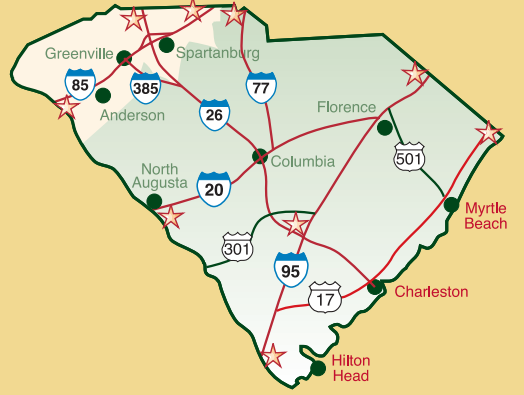

# South Carolina's UPCOUNTRY

**Map Legend**

- Parks
- Waterfalls
- SC Welcome Centers
- Interstate Highways
- US Highways
- State Roads
- Toll Road
- Foothills Trail
- Interstate Exits

Copyright © 2023 MCS  
MarlowCreativeServices.com

★ Please visit the South Carolina Welcome Centers for traveler assistance.

	Anderson	Atlanta	Charleston	Charlotte	Columbia	Gaffney	Greenville	Hilton Head	Myrtle Beach	Pickens	Spartanburg	Walhalla	
Anderson	•	122	217	127	18	117	81	30	223	258	32	61	35
Atlanta, GA	122	•	286	241	124	215	193	145	292	354	146	170	120
Charleston	217	286	•	200	235	112	209	210	108	94	234	201	252
Charlotte, NC	127	241	200	•	122	92	50	92	262	174	112	71	138
Clemson	18	124	235	122	•	133	81	30	241	272	19	61	16
Columbia	117	215	112	92	133	•	96	101	164	143	121	93	147
Gaffney	81	193	209	50	81	96	•	51	255	215	71	20	97
Greenville	30	145	210	92	30	101	51	•	260	242	20	31	46
Hilton Head Island	223	292	108	262	241	164	255	260	•	203	280	253	257
Myrtle Beach	258	354	94	174	272	143	215	242	203	•	262	223	288
Pickens	32	146	234	112	19	121	71	20	280	262	•	51	26
Spartanburg	61	170	201	71	61	93	20	31	253	223	51	•	77
Walhalla	35	120	252	138	16	147	97	46	257	288	26	77	•

To Atlanta

To Asheville

NORTH CAROLINA

To Charlotte