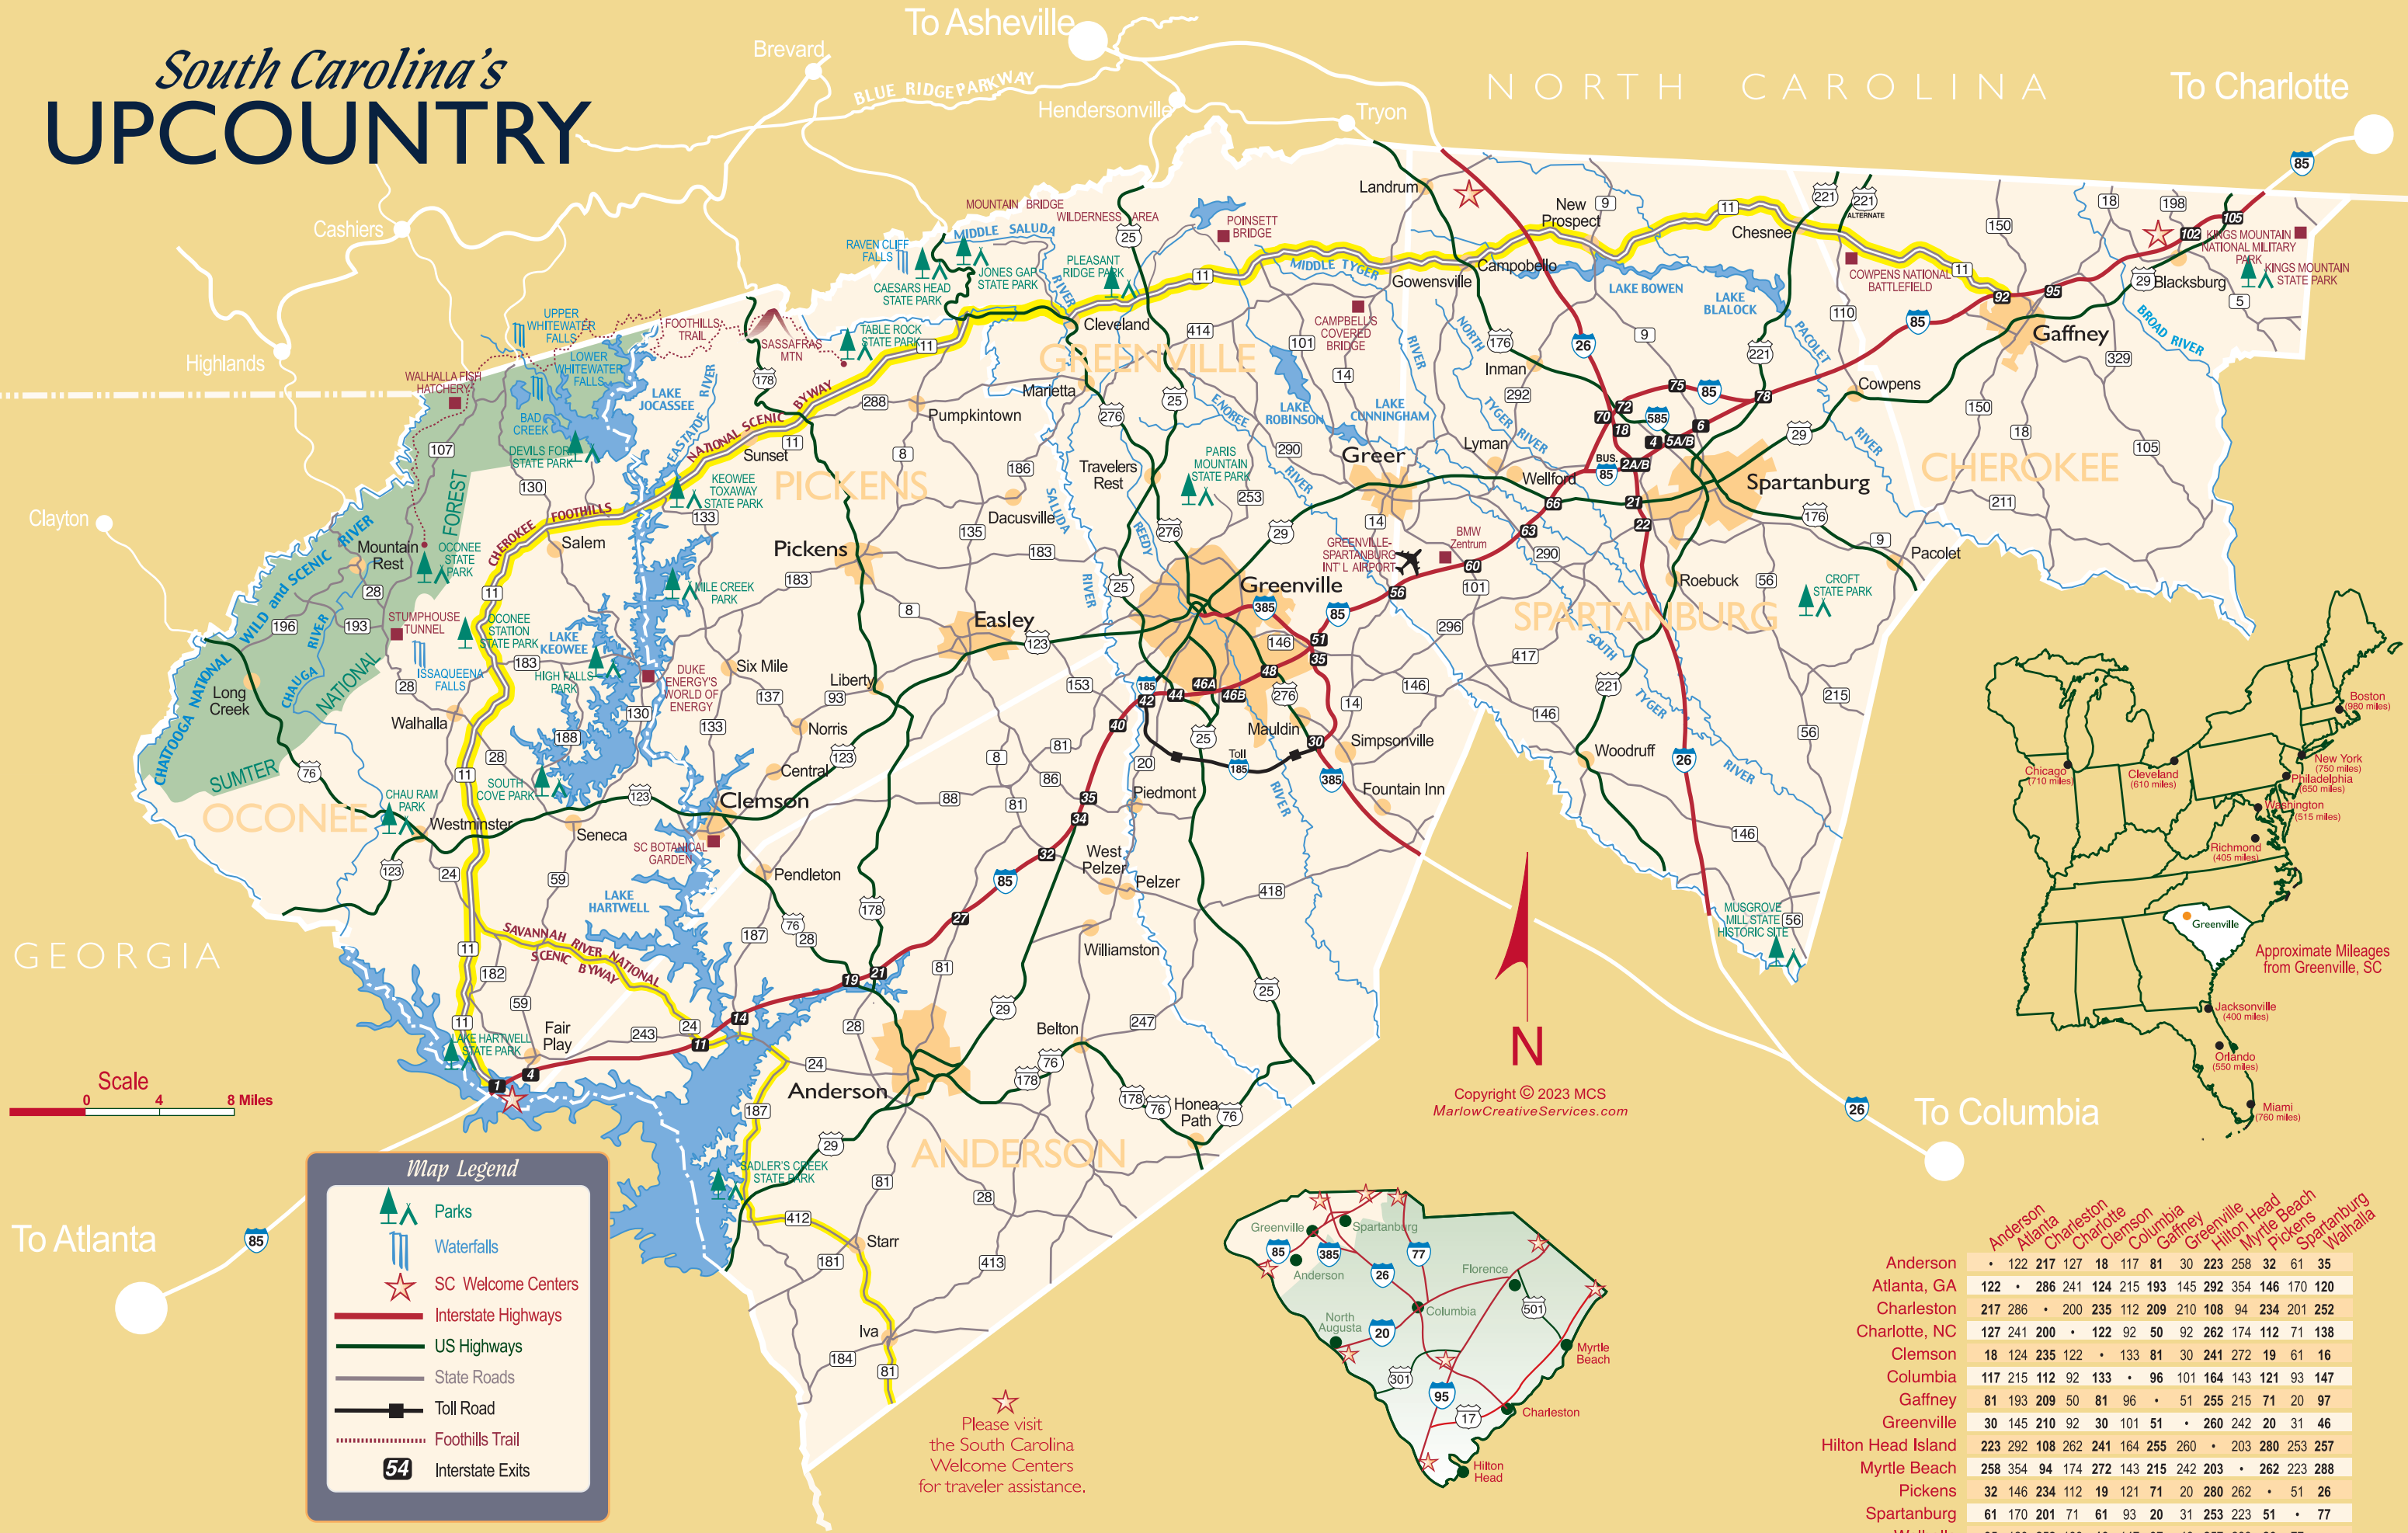

# South Carolina's UPCOUNTRY

**Map Legend**

- Parks
- Waterfalls
- SC Welcome Centers
- Interstate Highways
- US Highways
- State Roads
- Toll Road
- Foothills Trail
- Interstate Exits

Copyright © 2023 MCS  
MarlowCreativeServices.com

★ Please visit the South Carolina Welcome Centers for traveler assistance.

	Anderson	Atlanta	Charleston	Charlotte	Columbia	Gaffney	Greenville	Hilton Head	Myrtle Beach	Pickens	Spartanburg	Walhalla	
Anderson	•	122	217	127	18	117	81	30	223	258	32	61	35
Atlanta, GA	122	•	286	241	124	215	193	145	292	354	146	170	120
Charleston	217	286	•	200	235	112	209	210	108	94	234	201	252
Charlotte, NC	127	241	200	•	122	92	50	92	262	174	112	71	138
Clemson	18	124	235	122	•	133	81	30	241	272	19	61	16
Columbia	117	215	112	92	133	•	96	101	164	143	121	93	147
Gaffney	81	193	209	50	81	96	•	51	255	215	71	20	97
Greenville	30	145	210	92	30	101	51	•	260	242	20	31	46
Hilton Head Island	223	292	108	262	241	164	255	260	•	203	280	253	257
Myrtle Beach	258	354	94	174	272	143	215	242	203	•	262	223	288
Pickens	32	146	234	112	19	121	71	20	280	262	•	51	26
Spartanburg	61	170	201	71	61	93	20	31	253	223	51	•	77
Walhalla	35	120	252	138	16	147	97	46	257	288	26	77	•

To Atlanta

To Asheville

NORTH CAROLINA

To Charlotte